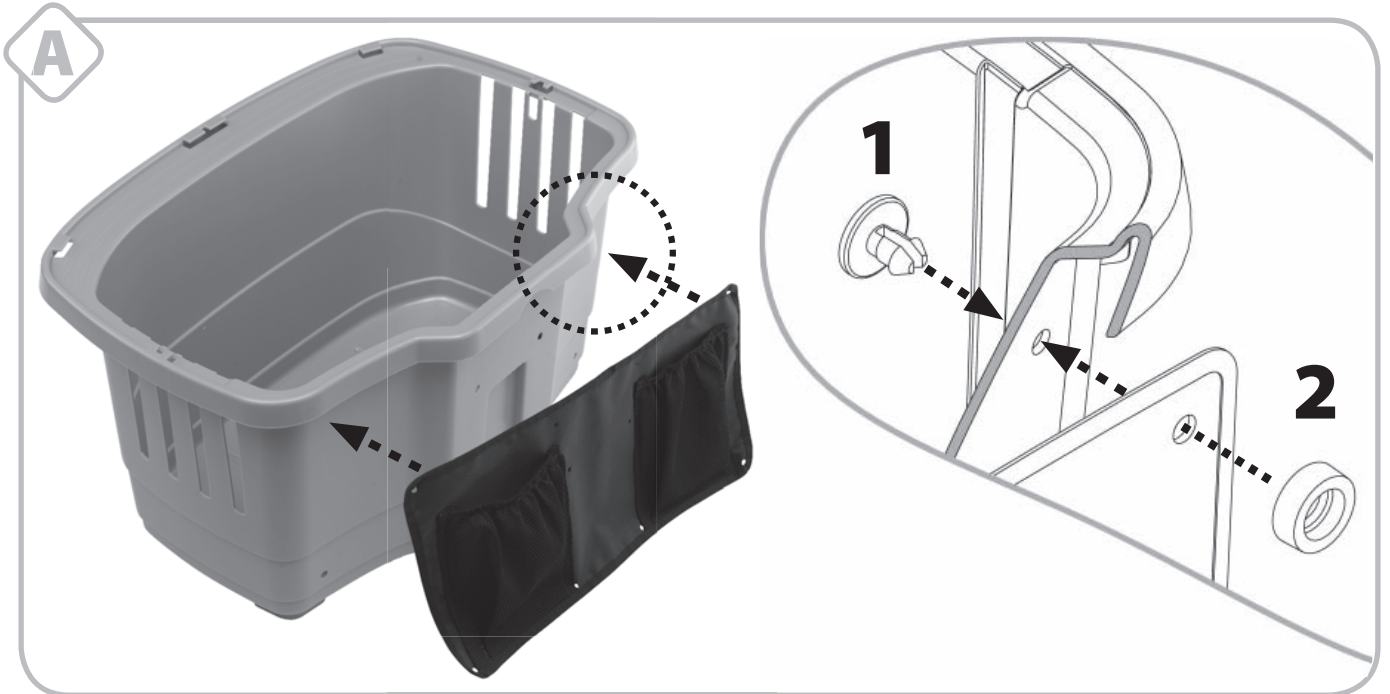

ASSEMBLAGGIO - ASSEMBLING - MONTAGE - BAUANLEITUNG - MONTAJE

ATLAS BIKE SMALL  L 41 x W 31 x H 31 cm

ATLAS BIKE  L 47 x W 35,5 x H 34,5 cm

AVVERTENZE:

la regolazione corretta del cinghio evita sbilanciamenti pericolosi per la stabilità di guida.

WARNING:

please correctly adjust the belt in order to avoid losing balance and stability while riding.

ATTENTION :

prenez soin de bien ajuster la laisse fournie afin d'éviter les pertes d'équilibre ou de stabilité lorsque vous roulez.